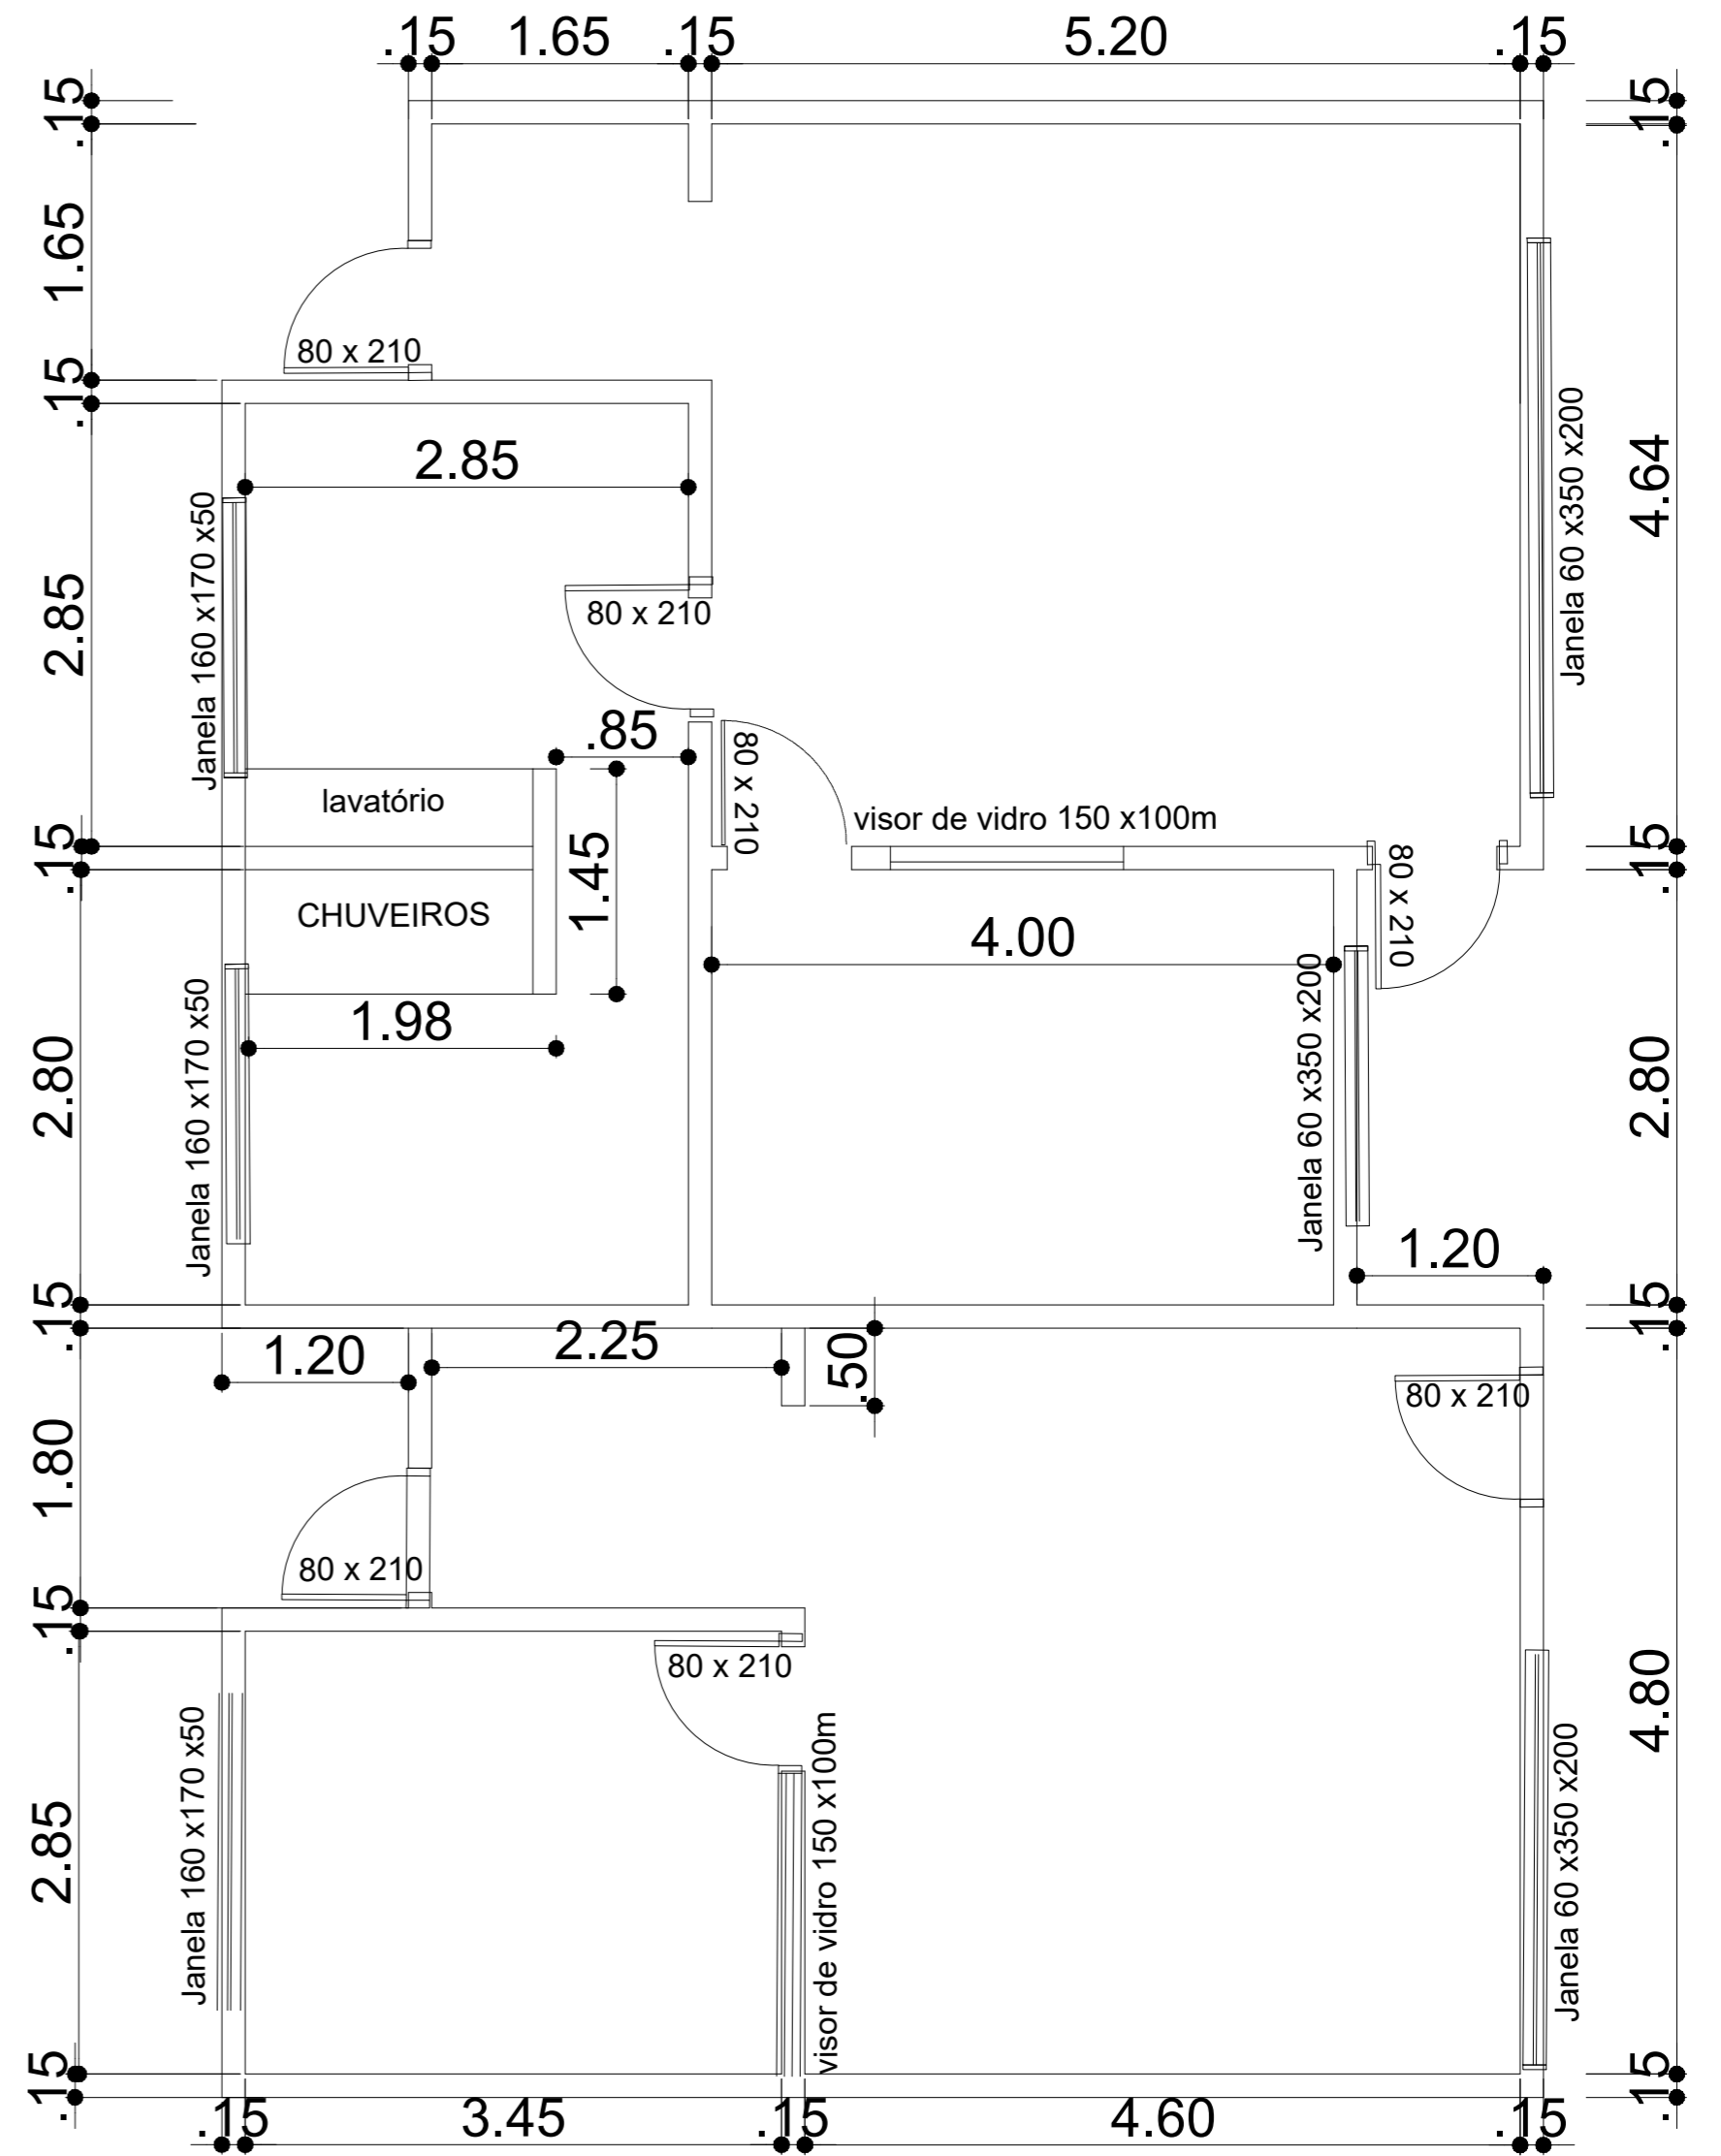

PLANTA LAYOUT

PLANTA DE COBERTURA

PLANTA COTADA

PREFEITURA MUNICIPAL DE CARBONITA-MG Avenida Januário Ribeiro, 416, centro, Carbonita-MG		
Objeto: Ampliação EMEI - Construção 2 salas Rua Belgo Mineira, Monte Belo, Carbonita-Mg		
Conteúdo: PROJETO ARQUITETÔNICO.		
RESPONSÁVEL TÉCNICO:	PROPRIETÁRIO(A):	Prancha:
Poliana Oliveira Santos CREA MG - 227958/D		Prefeitura Municipal de Carbonita
Data: 03/2023	Escala: INDICADAS	Conferência: 01
Montagem da prancha: Arquitetônico		Conjunto: 2 Fran. Tot.: 1

01